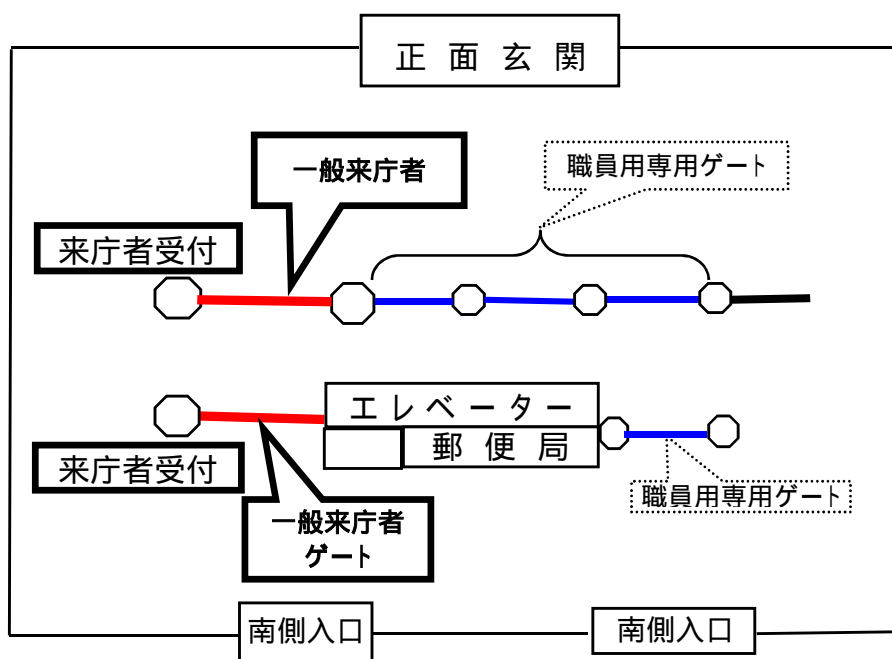

入退館ゲート

仙台合同庁舎 TEL 022-263-1111
東北財務局合同庁舎管理室