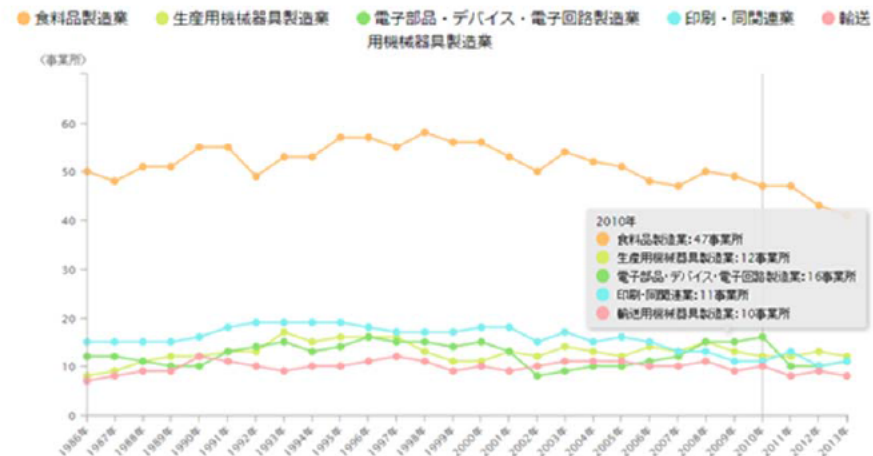

市職員向けの研修として、RESAS を活用した分析について演習を行いました。横手市が現在取り組んでいる事業に関連し、産業や農業に関する分析を事前に行っていただき、当局からの補足説明を行いました。その後、グループに分かれ、データを踏まえながら、横手市の取り組む方向性についてディスカッションを行い、内容を発表していただきました。

東北経済産業局では、今後も個別のアドバイスや実践的な研修等を通じて、自治体等における RESAS を活用した分析及び施策立案に対する支援を行ってまいります。

【研修会の様子】

（各班でのグループワーク）

（当局からのアドバイス）

【分析例】

横手市では、6次産業化（農工商連携）に取り組んでおり、RESAS から農作物の加工や海外への輸出について検証しました。また、横手市の製造業について、製造品出荷額（実数）、事業所数（実数）推移を把握し、市の主要産業である輸送用機械器具製造業等について分析しました。

横手市の製造業

● 事業所数(実数)の推移

輸送用機械器具製造業の事業所数は横ばい。