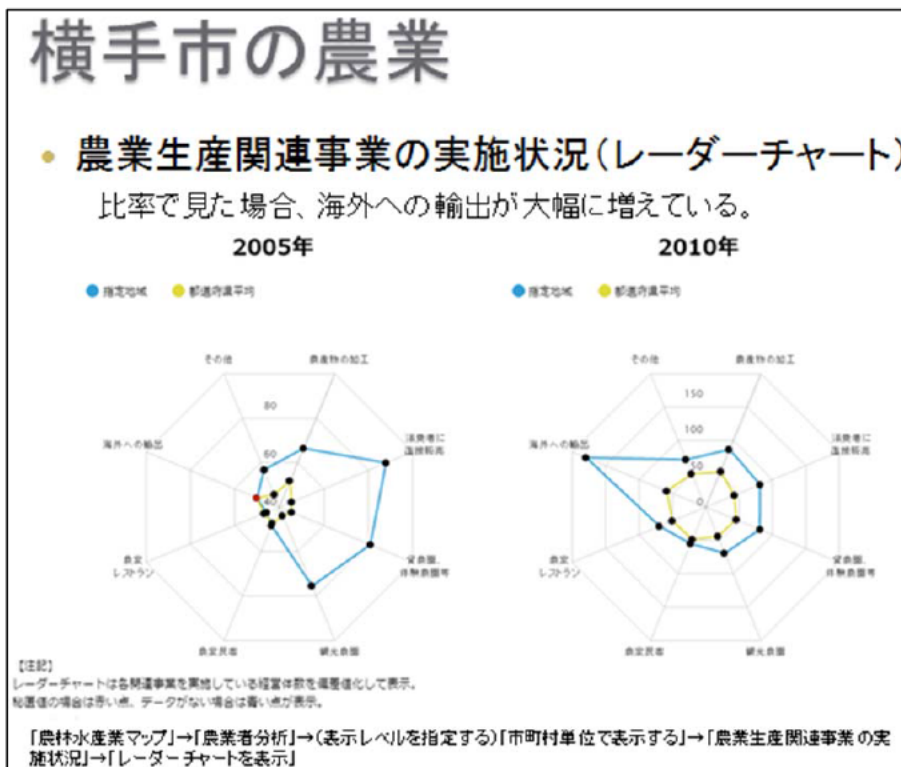

市職員向けの研修として、RESAS を活用した分析について演習を行いました。横手市が現在取り組んでいる事業に関連し、産業や農業に関する分析を事前に行っていただき、当局からの補足説明を行いました。その後、グループに分かれ、データを踏まえながら、横手市の取り組む方向性についてディスカッションを行い、内容を発表していただきました。

東北経済産業局では、今後も個別のアドバイスや実践的な研修等を通じて、自治体等における RESAS を活用した分析及び施策立案に対する支援を行ってまいります。

【研修会の様子】

（各班でのグループワーク）

（当局からのアドバイス）

【分析例】

横手市では、6次産業化（農工商連携）に取り組んでおり、RESAS から農作物の加工や海外への輸出について検証しました。また、横手市の製造業について、製造品出荷額（実数）、事業所数（実数）推移を把握し、市の主要産業である輸送用機械器具製造業等について分析しました。

横手市の製造業

● 事業所数(実数)の推移

輸送用機械器具製造業の事業所数は横ばい。