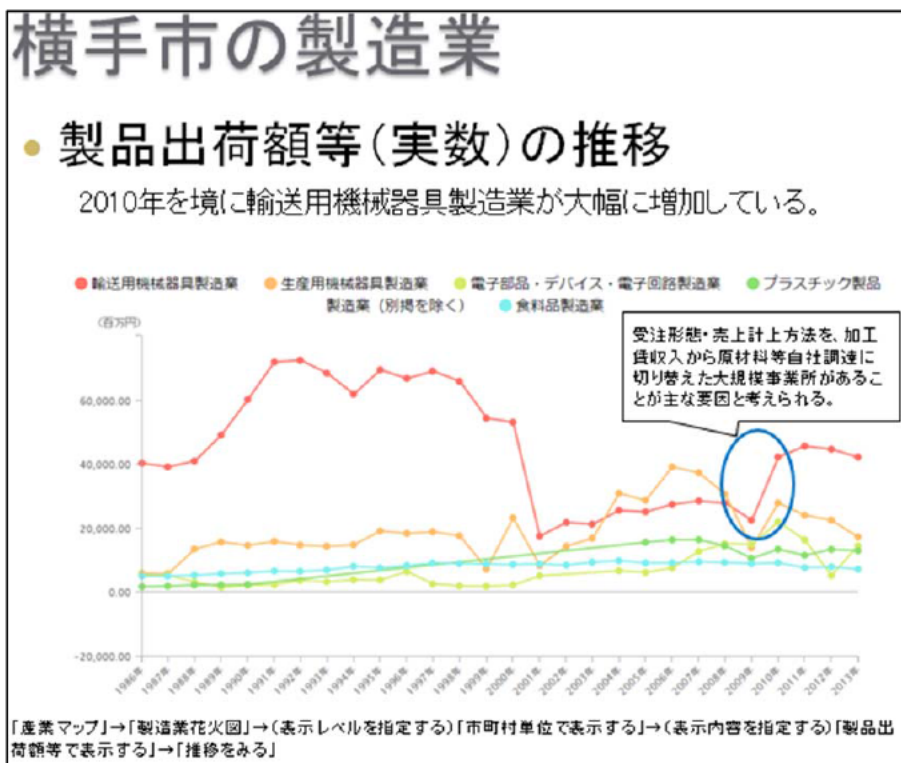

市職員向けの研修として、RESAS を活用した分析について演習を行いました。横手市が現在取り組んでいる事業に関連し、産業や農業に関する分析を事前に行っていただき、当局からの補足説明を行いました。その後、グループに分かれ、データを踏まえながら、横手市の取り組む方向性についてディスカッションを行い、内容を発表していただきました。

東北経済産業局では、今後も個別のアドバイスや実践的な研修等を通じて、自治体等における RESAS を活用した分析及び施策立案に対する支援を行ってまいります。

【研修会の様子】

（各班でのグループワーク）

（当局からのアドバイス）

【分析例】

横手市では、6次産業化（農工商連携）に取り組んでおり、RESAS から農作物の加工や海外への輸出について検証しました。また、横手市の製造業について、製造品出荷額（実数）、事業所数（実数）推移を把握し、市の主要産業である輸送用機械器具製造業等について分析しました。

横手市の製造業

● 事業所数(実数)の推移

輸送用機械器具製造業の事業所数は横ばい。