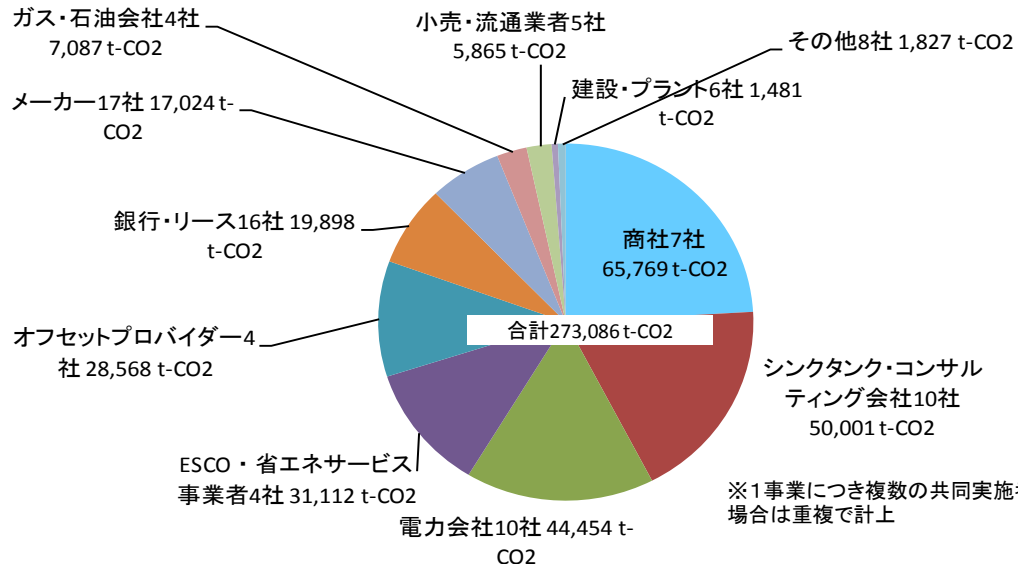

- ▶ 中小企業のみならず、農家、家庭、病院、学校、地方自治体等から幅広く事業計画を受け付けている。
- ▶ 排出削減事業の計画案の件数は累計449件(うちプログラム型は7件)。年間削減見込量は約25万t-CO₂。2012年度末までに見込まれる総削減量は約104万t-CO₂。設備投資見込額は約320億円。
- ▶ 現時点で認証された国内クレジットは、累計138件で約6.6万t-CO₂。

排出削減事業に係る計画案・承認、国内クレジット認証の累計件数の推移

(参考)国内クレジット制度における手続の流れ

国内クレジット制度の事業計画案提出事業の分類

(平成22年8月2日現在 排出削減量ベース)

※トン数は1年あたりの削減見込量

事業の種類

共同実施者の業種

※1事業につき複数の共同実施者がいる場合は重複で計上

導入技術の種類

事業の地域

※1事業につき複数の実施地域がある場合は重複で計上

国内クレジット制度排出削減事業地域マップ

制度開始年度 H20年度
事業計画案提出事業数 449件
実施場所 47都道府県

第14回国内クレジット認証委員会
(平成22年8月2日)終了時点

青森県 <9件 5,853 t>
勲功会、伸康会、拓心会、潮音会、ツルハ、太子食品工業、津軽ペレットストーブ倶楽部

岩手県 <10件 4,502 t>
いつつ星会、敬仁会、中庸会、アマタケ、盛岡市、盛岡南シヨッピングセンター、川井林業、ツルハ、滝沢村