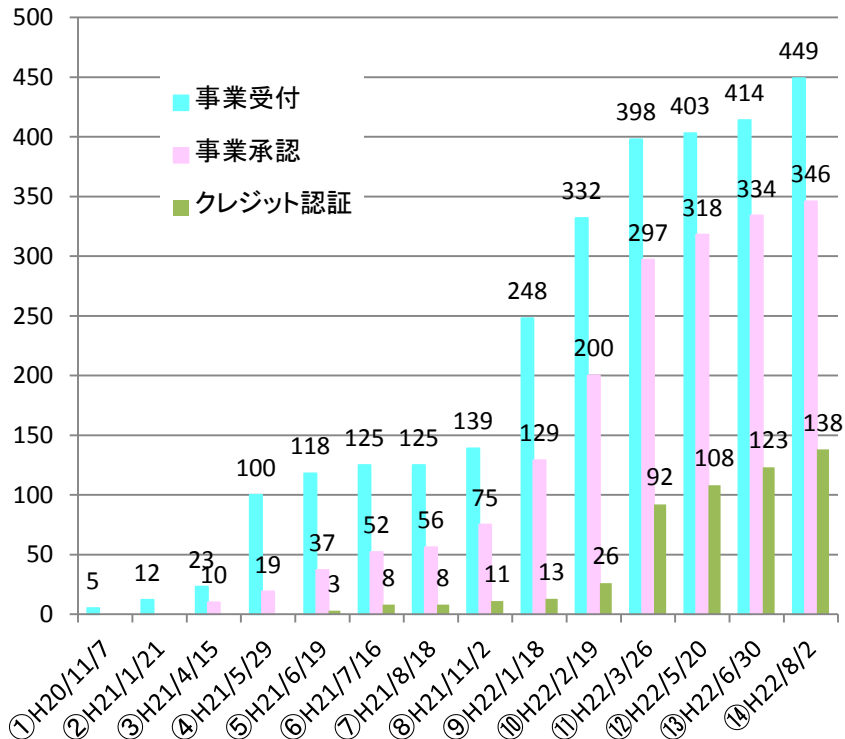

国内クレジット制度 事業の申請・承認等の状況

- 中小企業のみならず、農家、家庭、病院、学校、地方自治体等から幅広く事業計画を受け付けている。
- 排出削減事業の計画案の件数は累計449件(うちプログラム型は7件)。年間削減見込量は約25万t-CO₂。2012年度末までに見込まれる総削減量は約104万t-CO₂。設備投資見込額は約320億円。
- 現時点で認証された国内クレジットは、累計138件で約6.6万t-CO₂。

排出削減事業に係る計画案・承認、国内クレジット認証の累計件数の推移