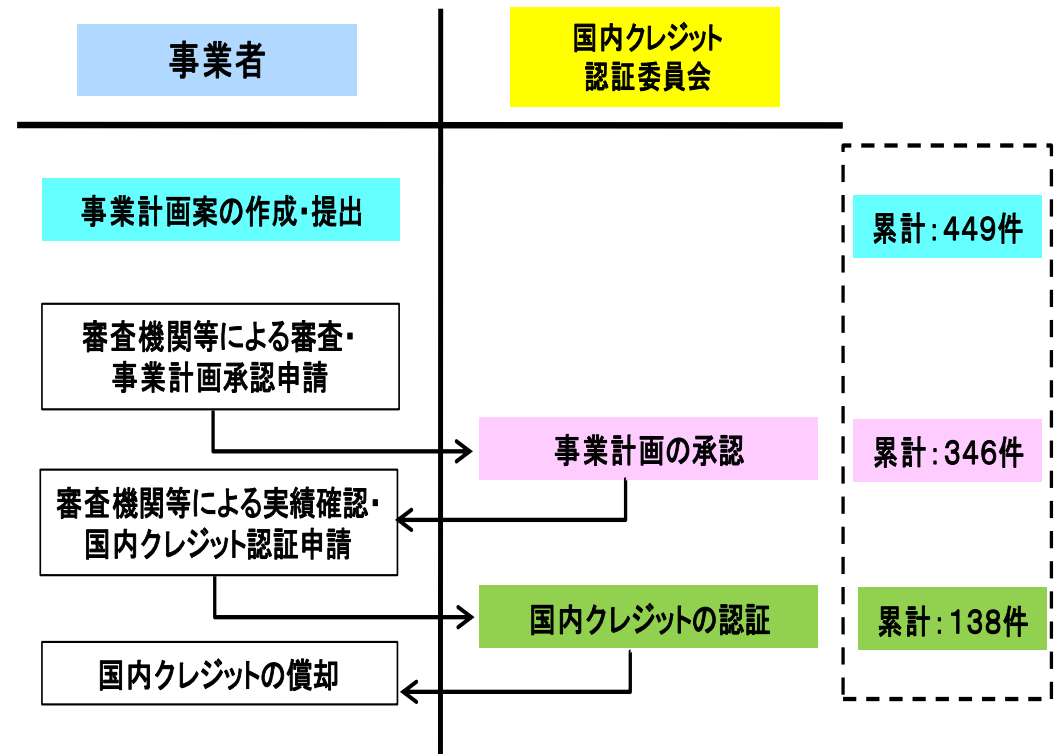

(参考)国内クレジット制度における手続の流れ