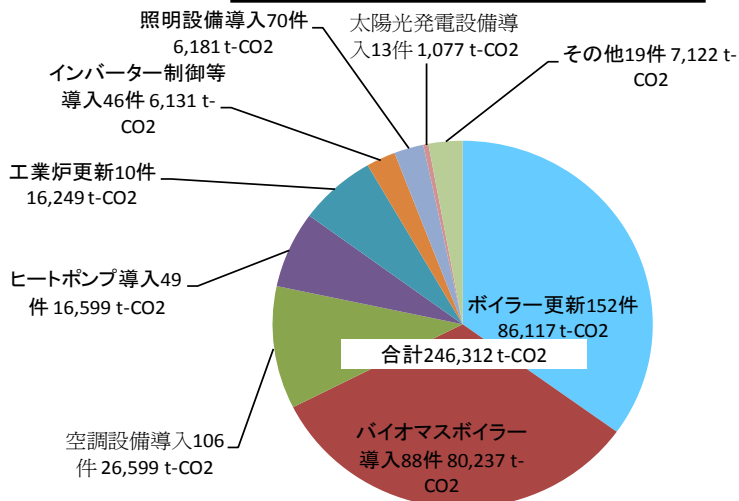

- ▶ 中小企業のみならず、農家、家庭、病院、学校、地方自治体等から幅広く事業計画を受け付けている。
- ▶ 排出削減事業の計画案の件数は累計449件(うちプログラム型は7件)。年間削減見込量は約25万t-CO₂。2012年度末までに見込まれる総削減量は約104万t-CO₂。設備投資見込額は約320億円。
- ▶ 現時点で認証された国内クレジットは、累計138件で約6.6万t-CO₂。

排出削減事業に係る計画案・承認、国内クレジット認証の累計件数の推移

(参考)国内クレジット制度における手続の流れ

国内クレジット制度の事業計画案提出事業の分類

(平成22年8月2日現在 排出削減量ベース)

※トン数は1年あたりの削減見込量

事業の種類

共同実施者の業種

※1事業につき複数の共同実施者がいる場合は重複で計上

導入技術の種類

事業の地域

※1事業につき複数の実施地域がある場合は重複で計上

国内クレジット制度排出削減事業地域マップ

制度開始年度 H20年度
事業計画案提出事業数 449件
実施場所 47都道府県

第14回国内クレジット認証委員会
(平成22年8月2日)終了時点

青森県 <9件 5,853 t>
勲功会、伸康会、拓心会、潮音会、ツルハ、太子食品工業、津軽ペレットストーブ倶楽部

岩手県 <10件 4,502 t>
いつつ星会、敬仁会、中庸会、アマタケ、盛岡市、盛岡南シヨッピングセンター、川井林業、ツルハ、滝沢村