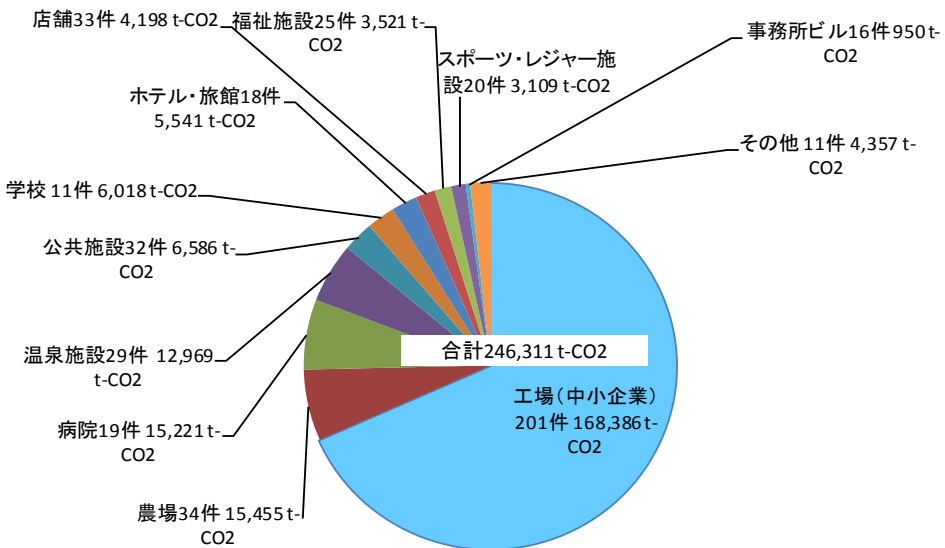

- ▶ 中小企業のみならず、農家、家庭、病院、学校、地方自治体等から幅広く事業計画を受け付けている。
- ▶ 排出削減事業の計画案の件数は累計449件(うちプログラム型は7件)。年間削減見込量は約25万t-CO₂。2012年度末までに見込まれる総削減量は約104万t-CO₂。設備投資見込額は約320億円。
- ▶ 現時点で認証された国内クレジットは、累計138件で約6.6万t-CO₂。

排出削減事業に係る計画案・承認、国内クレジット認証の累計件数の推移

(参考)国内クレジット制度における手続の流れ

国内クレジット制度の事業計画案提出事業の分類

(平成22年8月2日現在 排出削減量ベース)

※トン数は1年あたりの削減見込量

事業の種類

共同実施者の業種

※1事業につき複数の共同実施者がいる場合は重複で計上

導入技術の種類

事業の地域

※1事業につき複数の実施地域がある場合は重複で計上

国内クレジット制度排出削減事業地域マップ

制度開始年度 H20年度
事業計画案提出事業数 449件
実施場所 47都道府県

第14回国内クレジット認証委員会
(平成22年8月2日)終了時点

青森県 <9件 5,853 t>
勲功会、伸康会、拓心会、潮音会、ツルハ、太子食品工業、津軽ペレットストーブ倶楽部

岩手県 <10件 4,502 t>
いつつ星会、敬仁会、中庸会、アマタケ、盛岡市、盛岡南シヨッピングセンター、川井林業、ツルハ、滝沢村