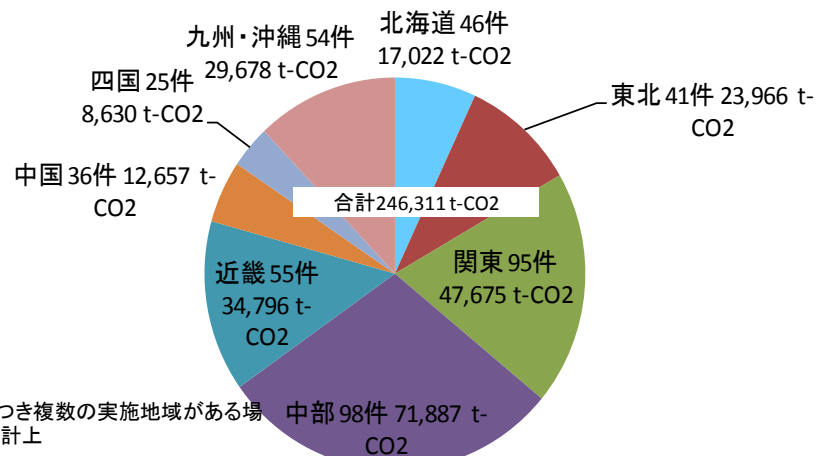

(参考)国内クレジット制度における手続の流れ

国内クレジット制度の事業計画案提出事業の分類

(平成22年8月2日現在 排出削減量ベース)

※トン数は1年あたりの削減見込量

事業の種類

共同実施者の業種

※1事業につき複数の共同実施者がいる場合は重複で計上

導入技術の種類

事業の地域

※1事業につき複数の実施地域がある場合は重複で計上

国内クレジット制度排出削減事業地域マップ

制度開始年度 H20年度
事業計画案提出事業数 449件
実施場所 47都道府県

第14回国内クレジット認証委員会
(平成22年8月2日)終了時点

青森県 <9件 5,853 t>
勲功会、伸康会、拓心会、潮音会、ツルハ、太子食品工業、津軽ペレットストーブ倶楽部

岩手県 <10件 4,502 t>
いつつ星会、敬仁会、中庸会、アマタケ、盛岡市、盛岡南シヨッピングセンター、川井林業、ツルハ、滝沢村