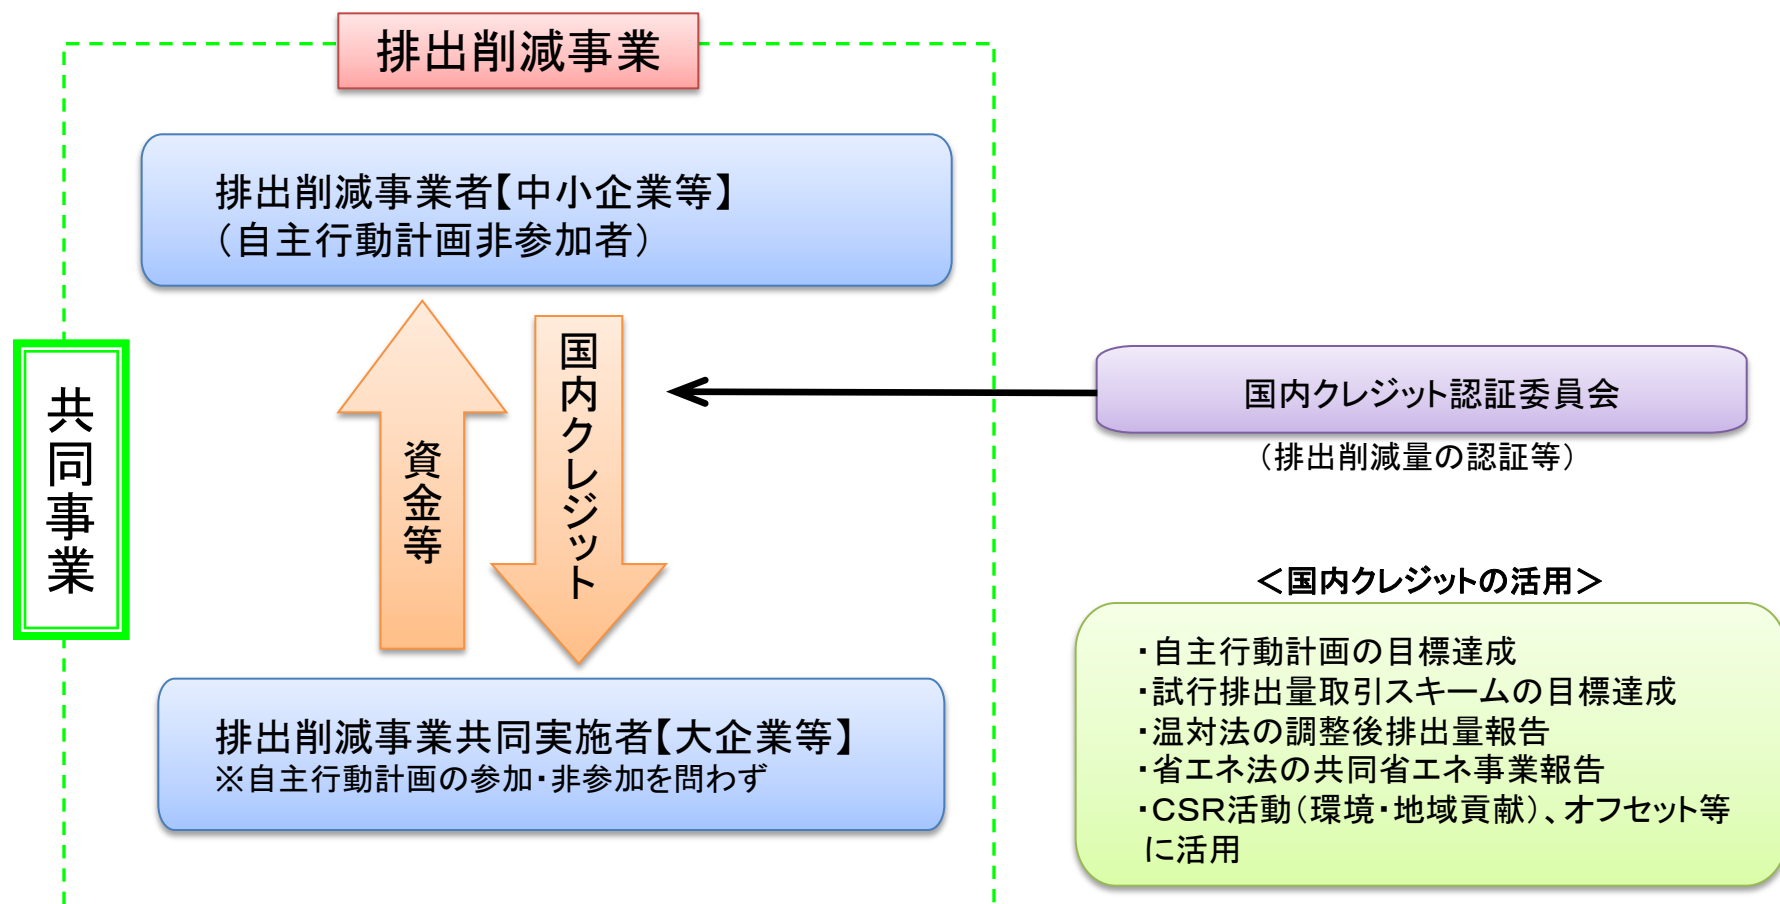

国内クレジット制度の概要

平成22年8月

「国内クレジット制度」の概要

- 大企業等による技術等の提供を通じて、中小企業等が行った温室効果ガス排出削減量を認証し、自主行動計画や試行排出量取引スキームの目標達成等のために活用できる制度であり、平成20年10月に開始された政府全体の取組み。
- 中小企業のみならず、農林(森林バイオマス)、民生部門(業務その他、家庭)等における排出削減も広く対象。

国内クレジット制度 事業の申請・承認等の状況